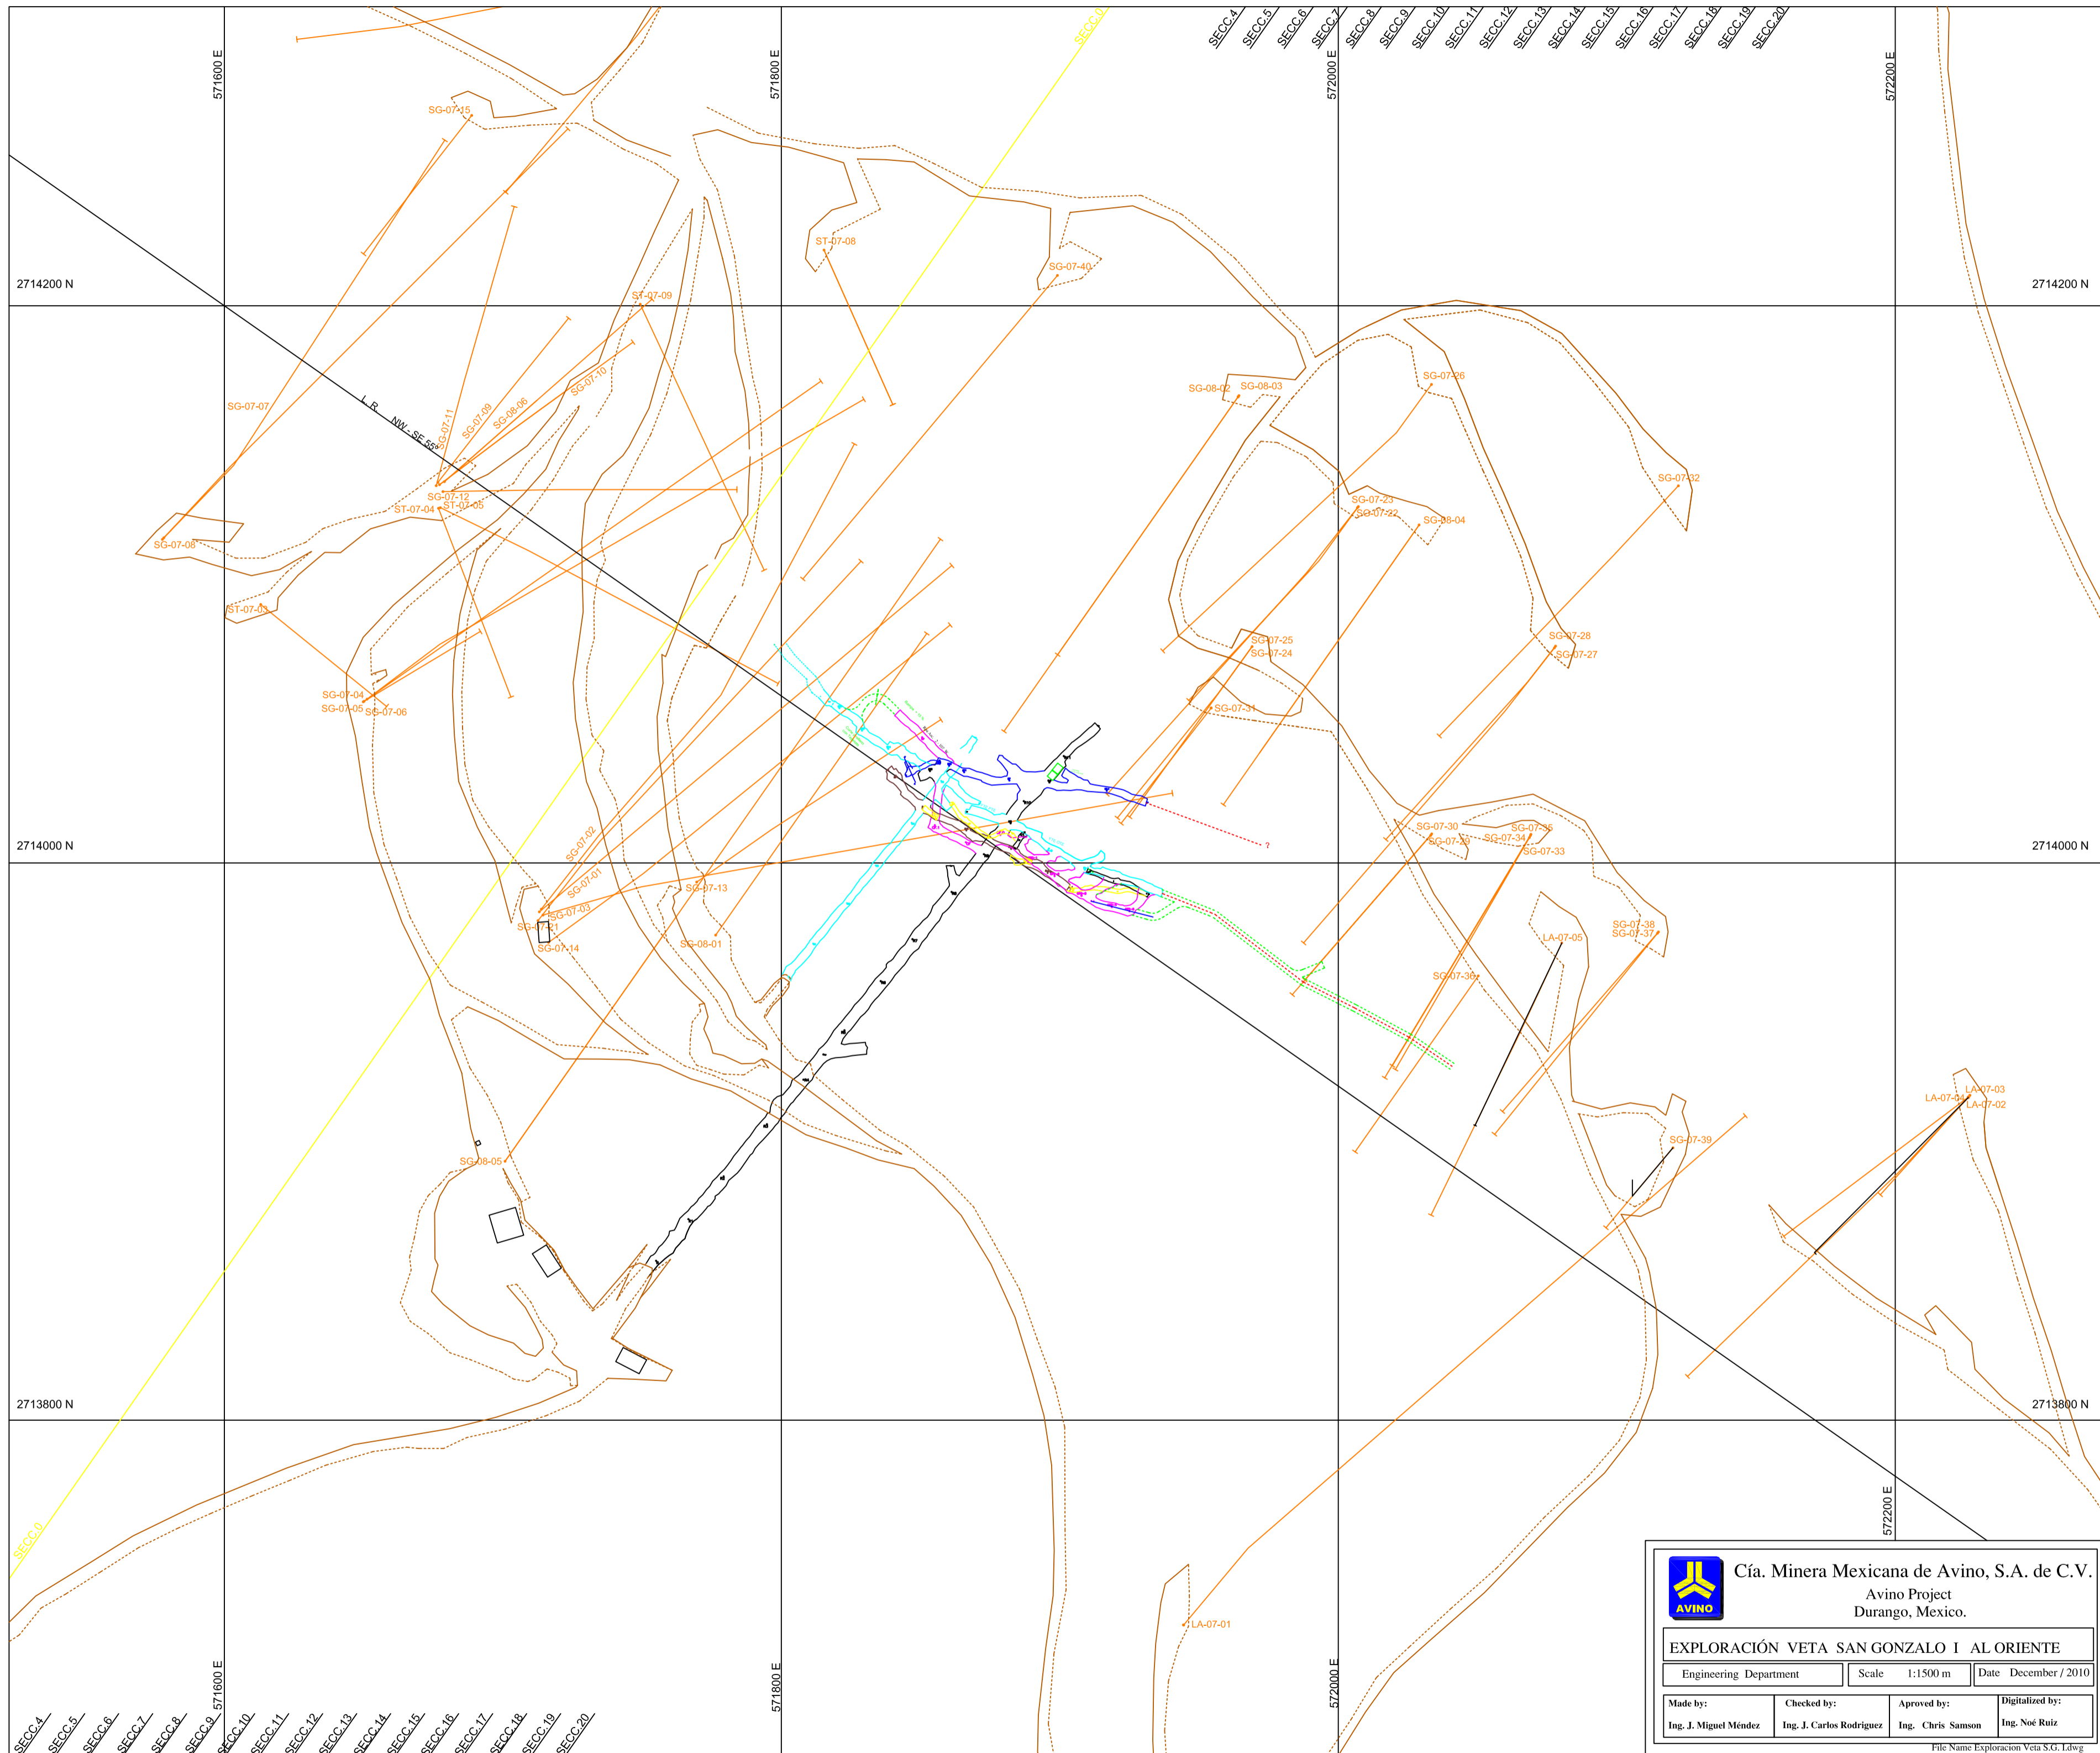

ESTADO DE GUERRERO

San Andrés Bata

Cia. Minera Mexicana de Arinos, S.A. de C.V.

San Andrés Bata

Durango, México

Escala en Centímetros y Pulgadas: 1:100

Elaborado por: []

Revisado por: []

Fecha: []

Hoja: [] de []

 Cía. Minera Mexicana de Avino, S.A. de C.V. Avino Project Durango, Mexico.			
EXPLORACIÓN VETA SAN GONZALO I AL ORIENTE			
Engineering Department	Scale 1:1500 m	Date December / 2010	
Made by: Ing. J. Miguel Méndez	Checked by: Ing. J. Carlos Rodríguez	Approved by: Ing. Chris Samson	Digitalized by: Ing. Noé Ruiz
File Name Exploracion Veta S.G.1.dwg			